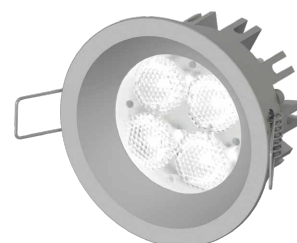

FOUR HOLE L24.

Incasso in alluminio tornito e decorato con LED di potenza adatto per illuminazione primaria di ambienti residenziali e retail. Ottica secondaria recessa a scelta. Installabile ad incasso in ambienti interni. Montaggio ad incasso con molle.

Power LED CRI>80

Potenza: 4W@350mA – 8W@500mA

Lumen: 540Lm@350mA – 864Lm@500mA

Alimentazione in corrente costante 350mA – 500mA

Collegamento in serie, cavo cm 50

Alimentatori in corrente costante pag. 232 - 233

Accessori per dimmerazione pag. 249

 **PRODOTTO IN ITALIA**

CODICI BASE

L24.

FINITURE

- 1 Bianco
- 2 Nero opaco
- 5 Alluminio brillante
- 7 Alluminio satinato

FASCIO LUCE

- 10 10°
- 35 35°
- 60 60°
- 80 80°

COLORE LED

- BN** 4000K
- BC** 3000K
- CC** 2700K
- BL** Blu
- VE** Verde
- RO** Rosso
- AM** Ambra

POTENZA

- 3** 4x1W - 350mA - 540 lm
- 5** 4x2W - 500mA - 864 lm

Esempio di codifica:

FOUR HOLE + Bianco + Fascio di luce 80° + 3000K + 4W = Codice: L24.180BC3